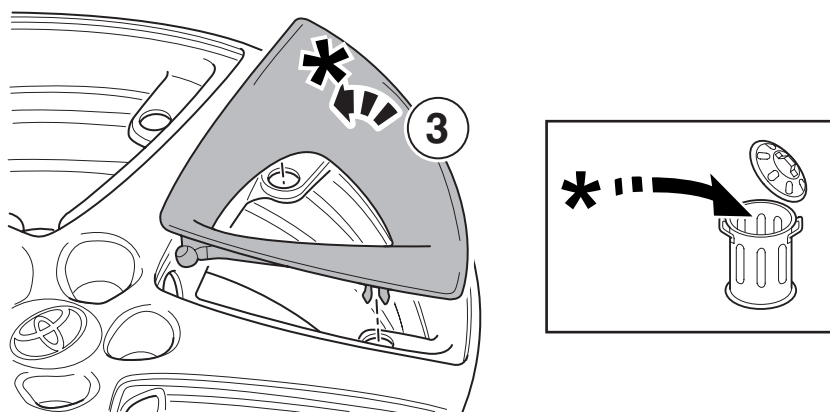

			 <p data-bbox="1034 1335 1134 1368">21 mm</p> <p data-bbox="1034 1391 1174 1447">Torque stick 100Nm</p>	
---	---	---	--	---

	 <p data-bbox="1241 1951 1313 1984">Click</p>
---	---

1

2

3

4

20x

5