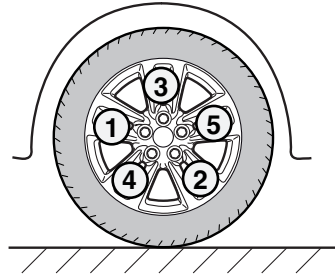

			 <p data-bbox="1034 1335 1134 1368">21 mm</p> <p data-bbox="1034 1391 1174 1447">Torque stick 100Nm</p>	
---	---	---	--	---

	 <p data-bbox="1241 1951 1313 1984">Click</p>
---	---

1

2

3

4

20x

5

103 Nm

8

CHECK SHEET

TOYOTA

ALWAYS A BETTER WAY

Model / Year **Prius 2018/12**

Alloy Wheel Inserts

VIN n°