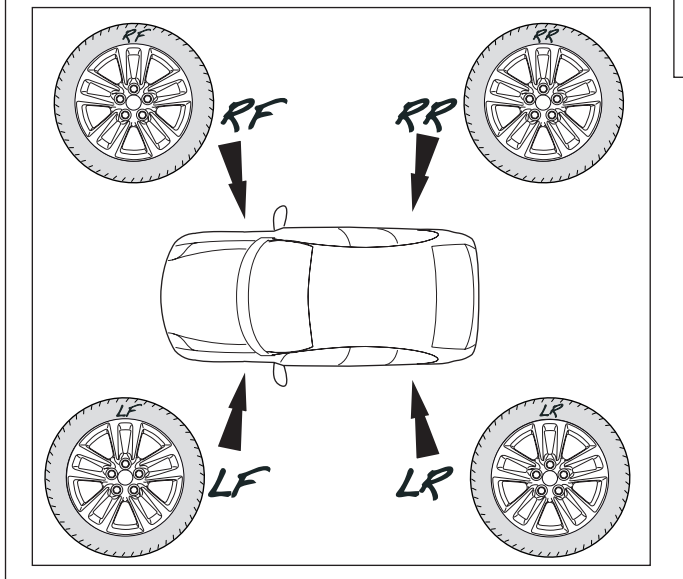

103 Nm

8

CHECK SHEET

TOYOTA

ALWAYS A BETTER WAY

Model / Year **Prius 2018/12**

Alloy Wheel Inserts

VIN n°

Serial Number

1→2→3→...		A	B
<i>LF</i>	103 ±15Nm	<input type="checkbox"/>	<input type="checkbox"/>
<i>LR</i>	103 ±15Nm	<input type="checkbox"/>	<input type="checkbox"/>
<i>RF</i>	103 ±15Nm	<input type="checkbox"/>	<input type="checkbox"/>
<i>RR</i>	103 ±15Nm	<input type="checkbox"/>	<input type="checkbox"/>